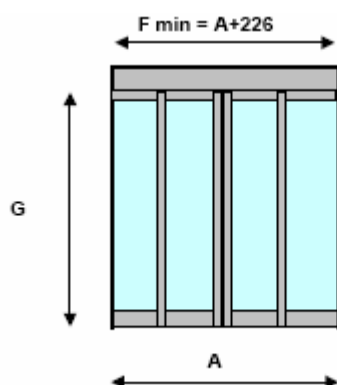

Popis-vzorec

INVESTITOR _____

IZVAJALEC _____

OBJEKT _____

Opis in specifikacija

avtomatska zložljiva steklena vrata record 16 FTA

Svetla širina *A*: mm

Svetla višina prehoda *G*: mm

Celotna širina/dolžina pokrova *F*: mm

Steklo: izolacijsko varnostno lepljeno varnostno kaljeno.

Sestava:

Avtomatska zložljiva vrata so opremljena:

- z najsodobnejšim pogonom in mikroprocesorjem 16 STA,
- elektro-mehanična ključavnica,
- obesi za vratna krila in vozički za tiho delovanje vrat,
- 1 kpl. alu profilov (barvano v RAL) s tesnilnimi gumami,
- elektronski krmilnik s petimi funkcijami (avtomatsko letno, avtomatsko zimsko, enosmerno, stalno odprto in zaprto),
- varnostne fotocelice,
- senzorji RAD 270 AR,
- aku baterija, ki omogoča delovanje vrat ob izpadu električne energije (do 100x),
- opozorilni kontakt za motnje
- pokrivna maska pogona z dvema stranskima pokrovoma dolžine mm
- štirimi steklenimi vratnimi krili ki se pri odpiranju zložijo
- tesnitev konstrukcije in vgrajenega stekla
- barvanje oziroma eloksiranje alu profilov: RAL